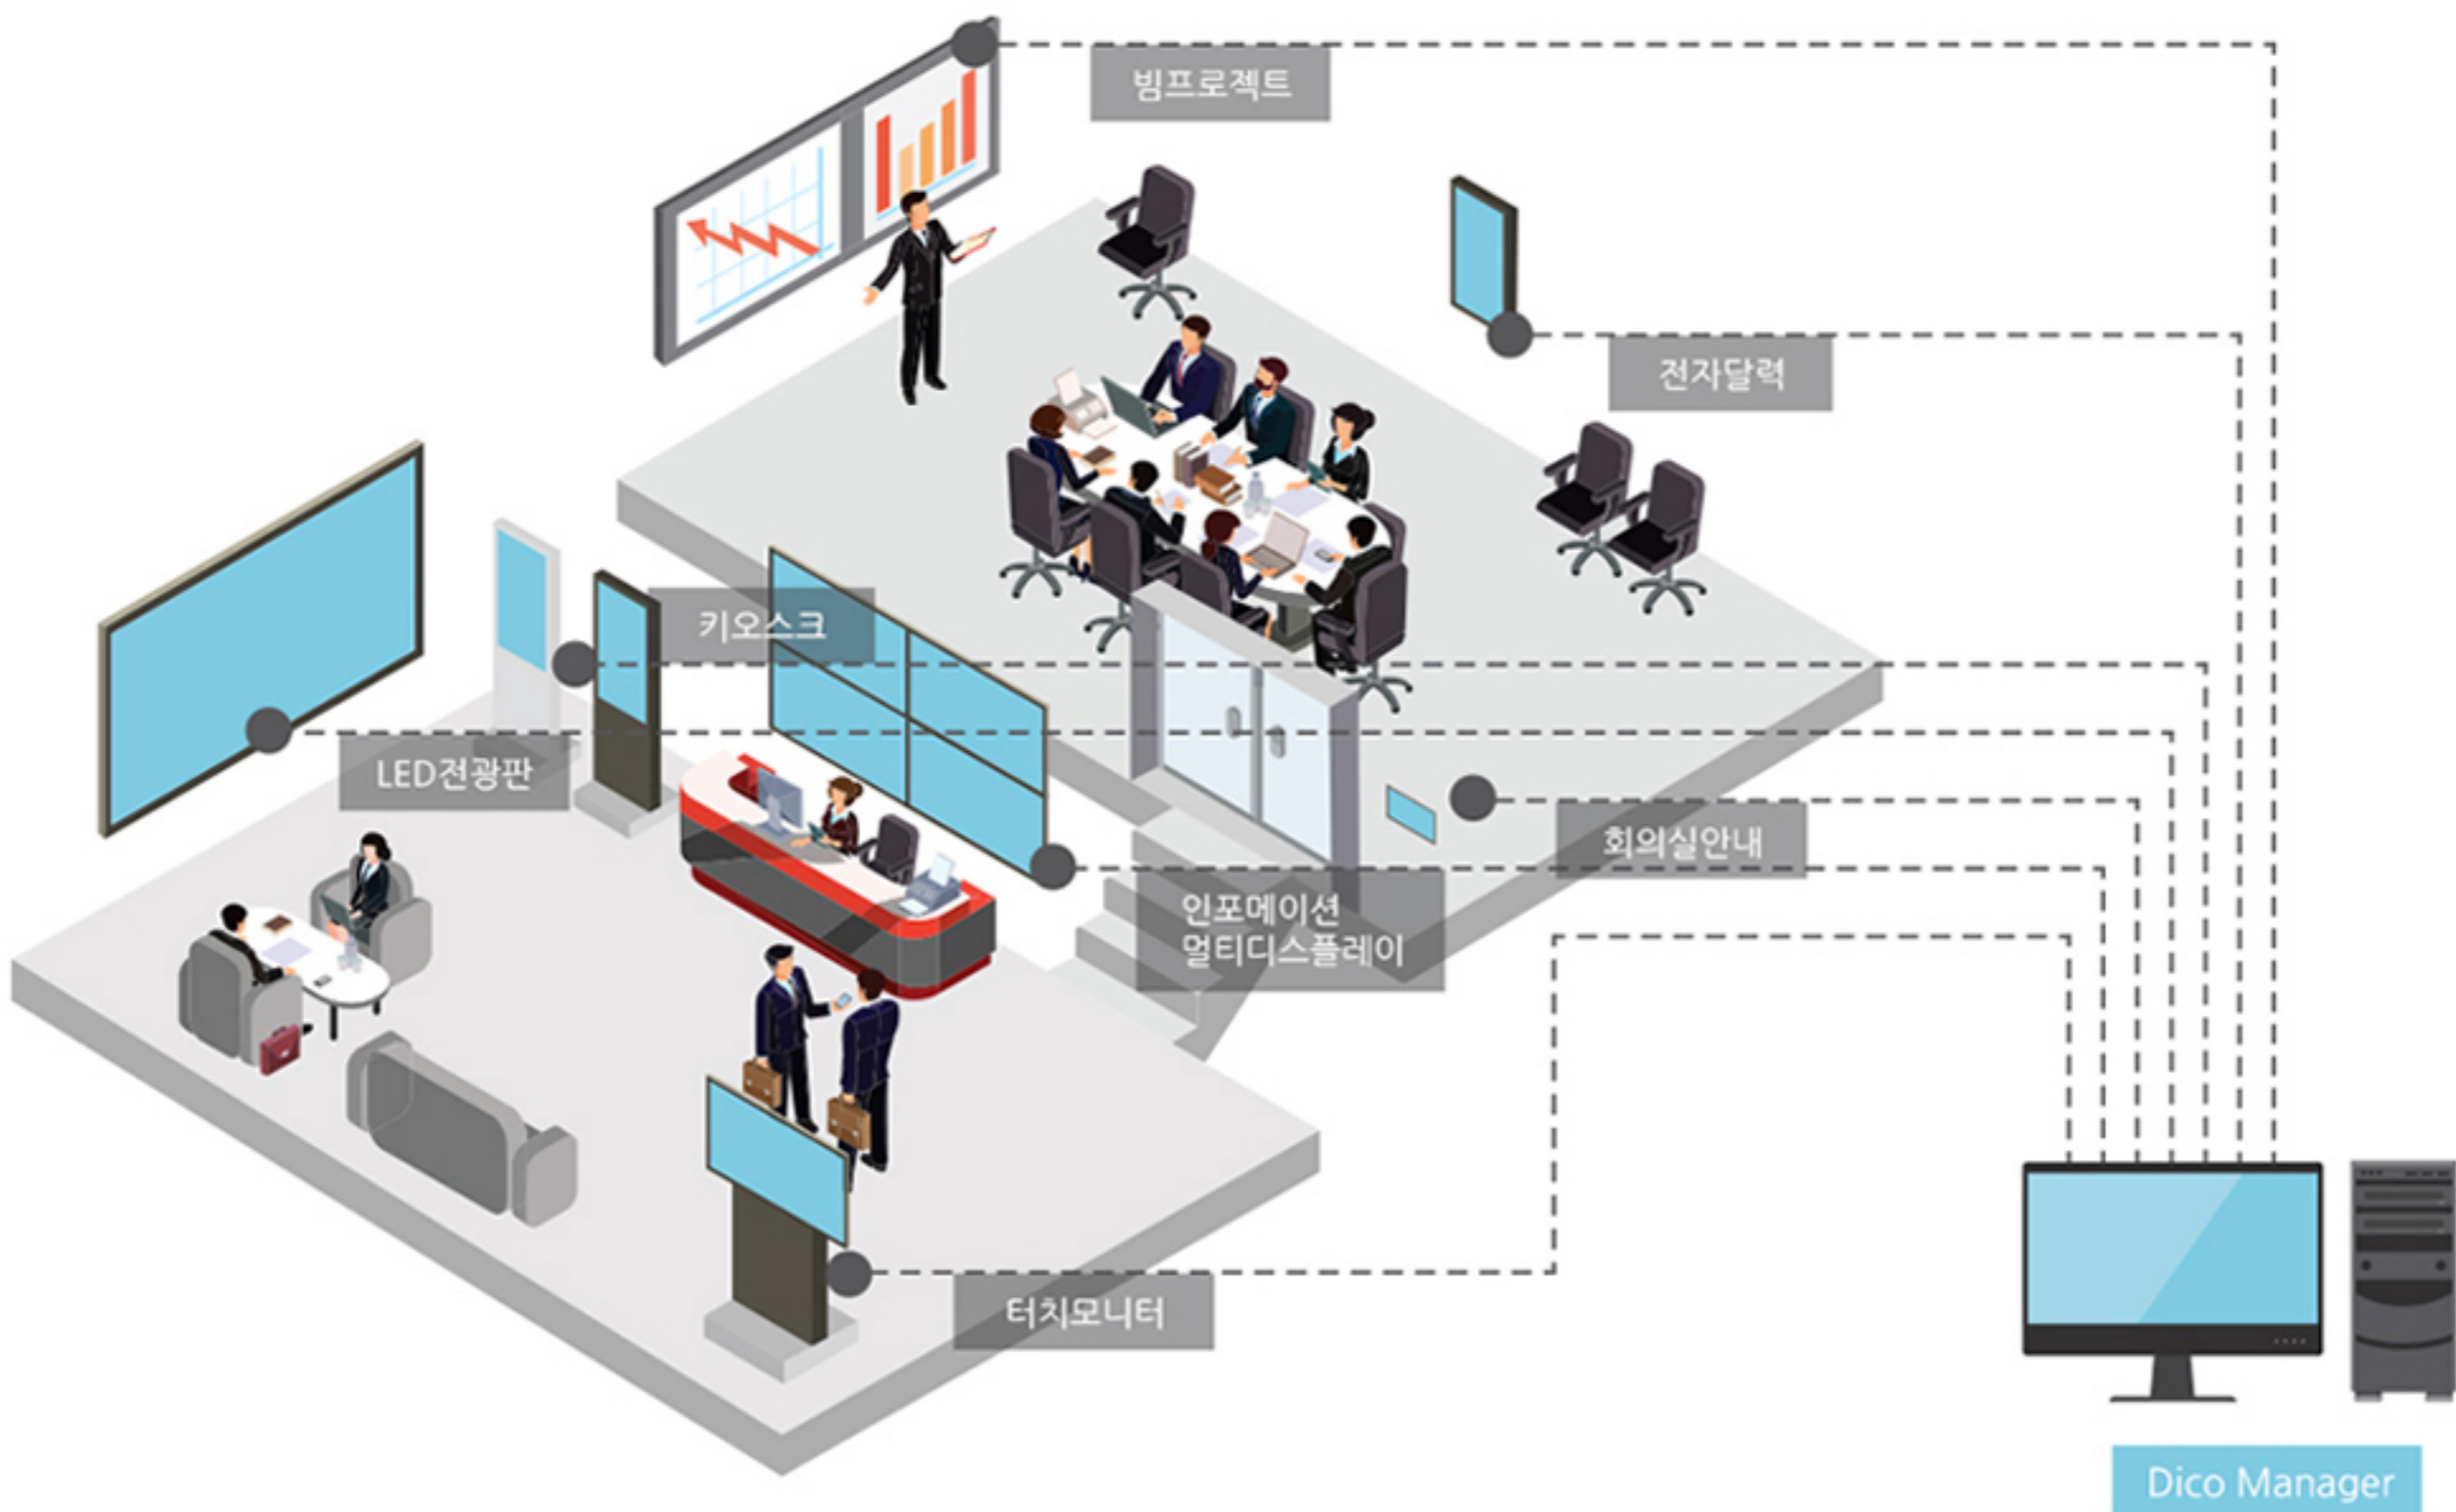

# xtrmCAST 솔루션 소개

"xtrmCAST"는 사이니지솔루션으로 다양한 장소와 형태로 설치된 디스플레이 장치를 제어하고, 다수의 디스플레이 장치에 표출되는 콘텐츠 편성기능을 제공합니다.

### 다수의 운영자관리

- 다수의 운영자 지원을 위한 로그인 가능  
최고관리자에 의한 추가 운영자 등록 및 관리

### 디스플레이 장치 관리

- 플레이어 상태
  - 플레이어 정보 확인
  - 플레이어 상태 확인
  - 콘텐츠 다운로드 상태 확인
  - 전체, 정상운영, 미운영, 장애 장치 수량확인

### 콘텐츠 및 편성표 관리

- 편성표 관리
  - 기본편성표 관리
  - 요일별, 시간별(신단위 예약 가능)편성표 관리
- 썸 관리(화면구성, 최대9분할/썸 구성 가능)
  - 단 H/W Type에 따라 구성 요소 범위 제한 (별도 사양서 확인 필요)
- Type별 콘텐츠 관리 및 미리보기 기능 제공
- 자막 관리 기능 제공

최고관리자, 콘텐츠관리자, 위치별 운영자 등 Manager S/W 제공