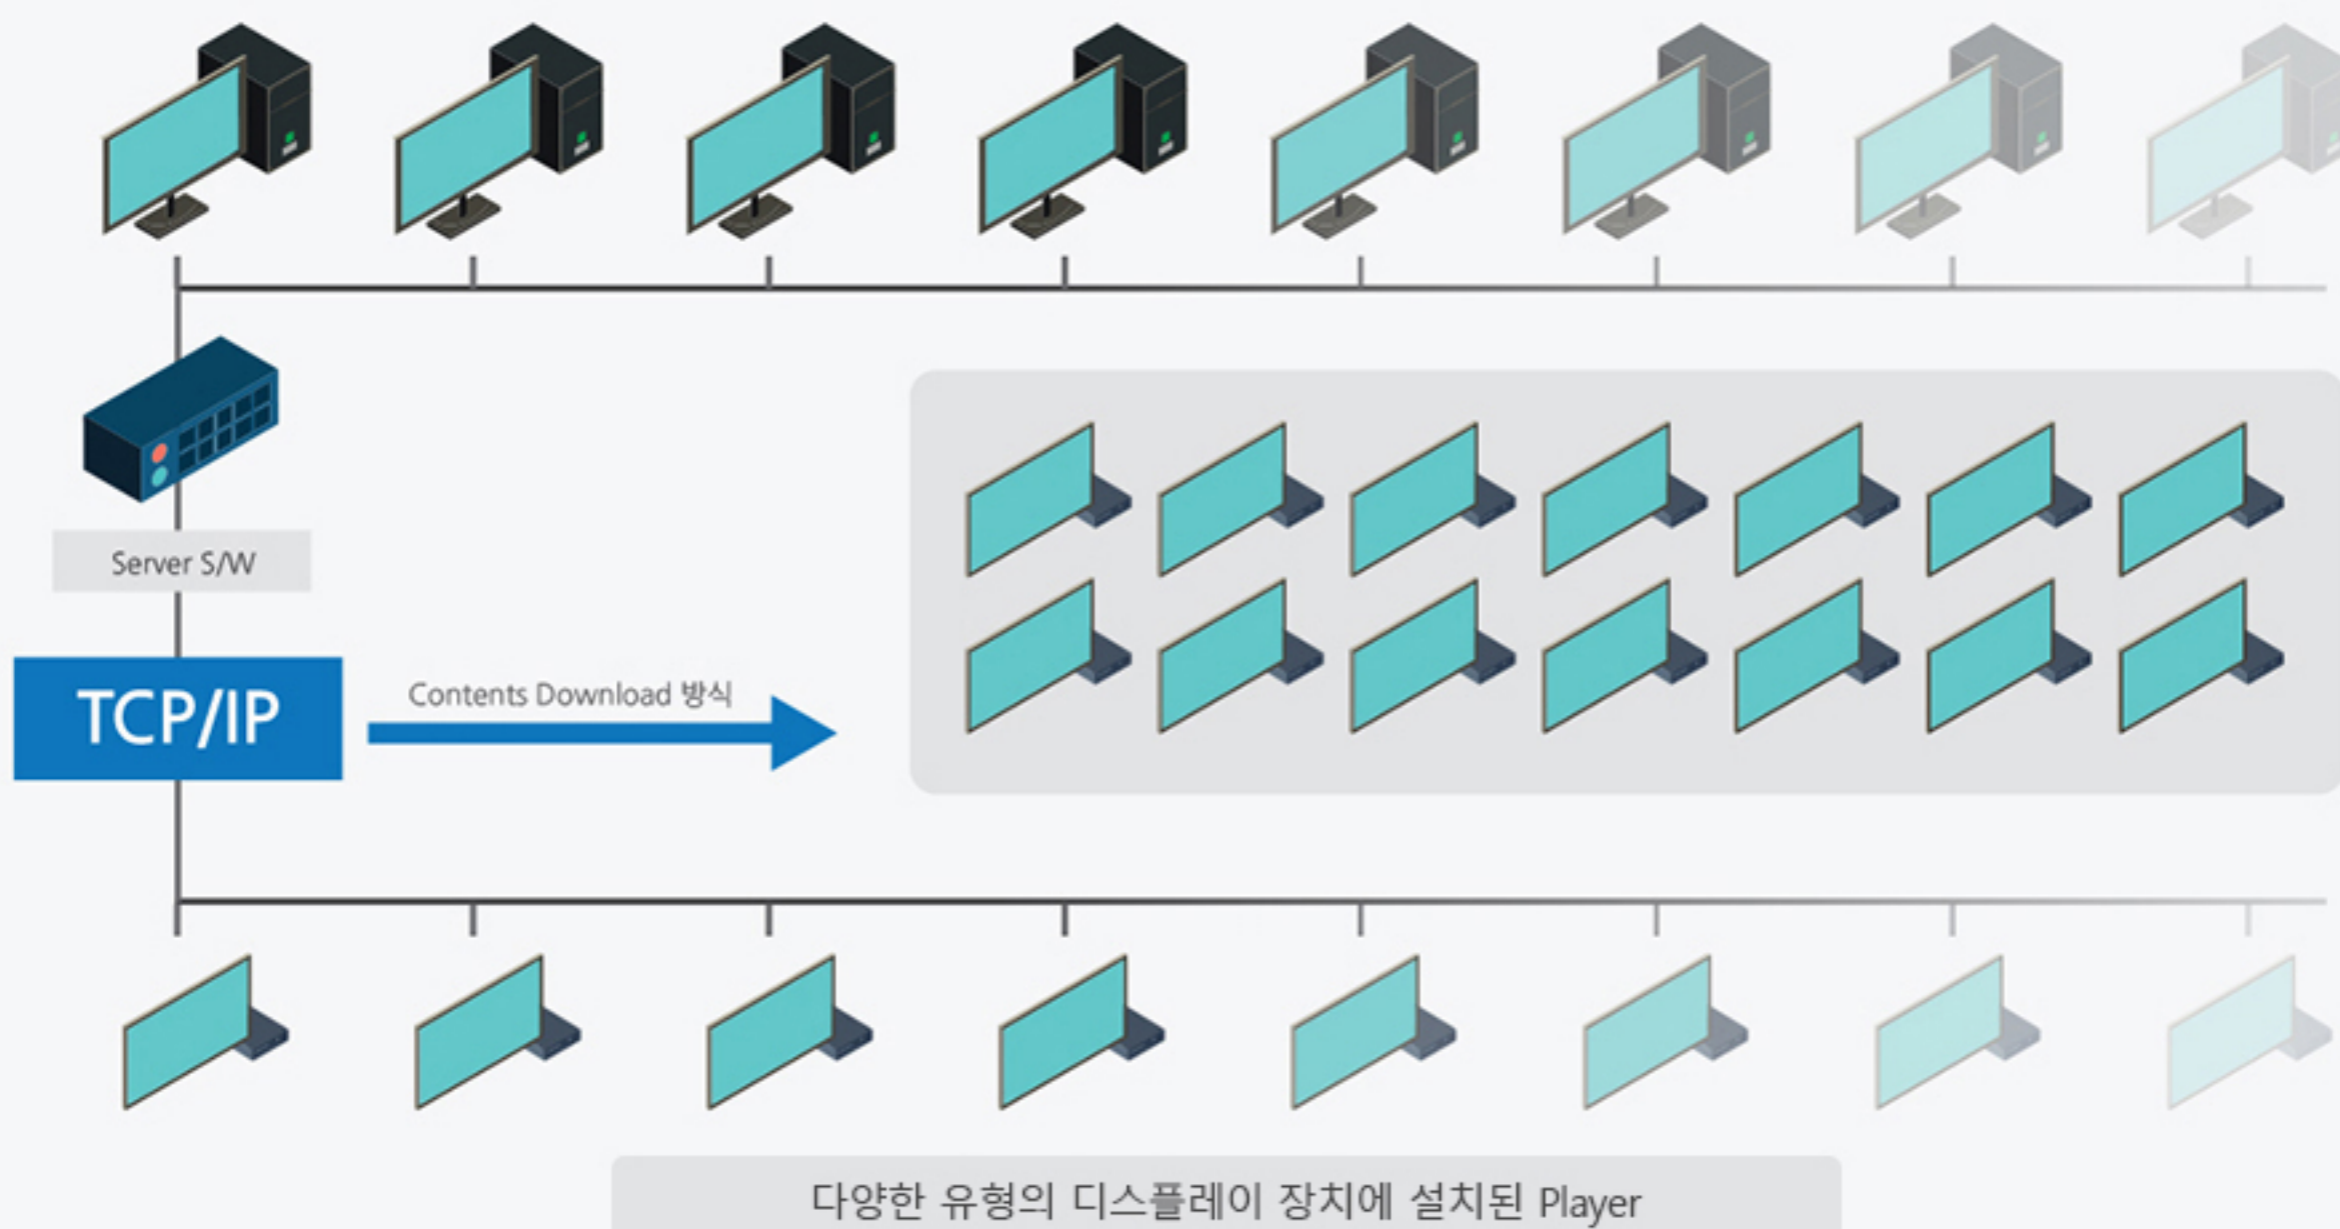

# xtrmCAST 솔루션 소개

"xtrmCAST"는 사이니지솔루션으로 다양한 장소와 형태로 설치된 디스플레이 장치를 제어하고, 다수의 디스플레이 장치에 표출되는 콘텐츠 편성기능을 제공합니다.

### 콘텐츠 및 편성표 관리

- 편성표 관리
  - 기본편성표 관리
  - 요일별, 시간별(신단위 예약 가능)편성표 관리
- 썸 관리(화면구성, 최대9분할/썸 구성 가능)
  - 단 H/W Type에 따라 구성 요소 범위 제한 (별도 사양서 확인 필요)
- Type별 콘텐츠 관리 및 미리보기 기능 제공
- 자막 관리 기능 제공

최고관리자, 콘텐츠관리자, 위치별 운영자 등 Manager S/W 제공